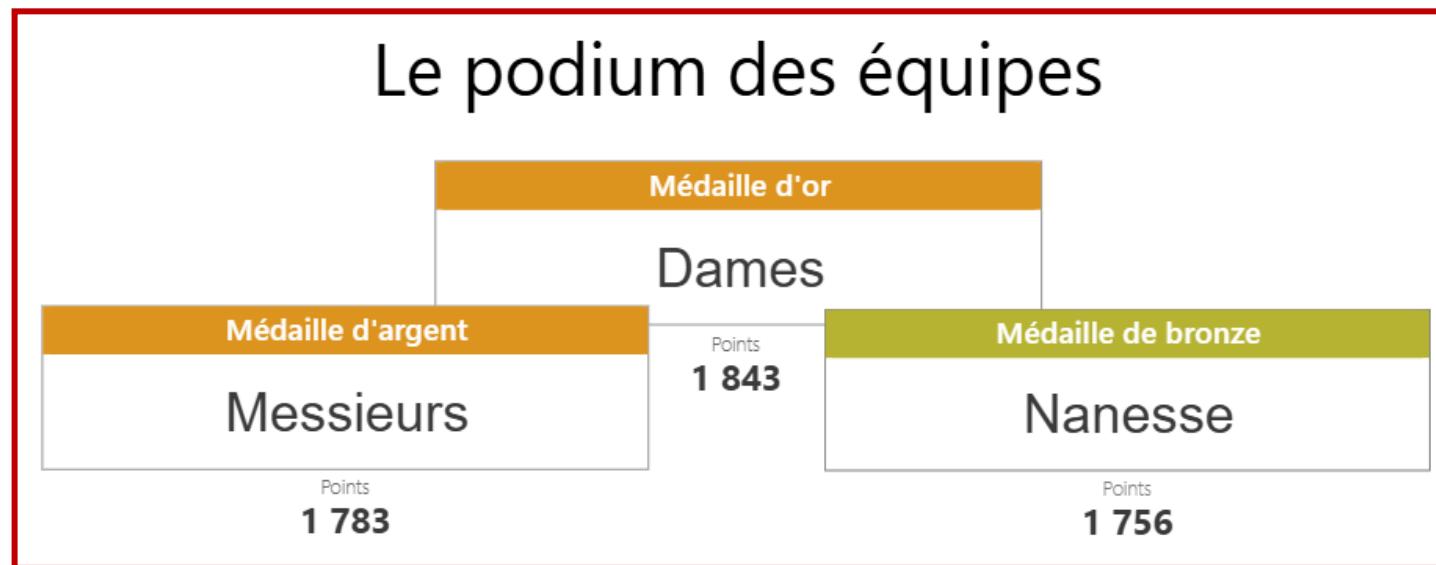

Les résultats par équipe : InterClub Amical 4

Interclub
InterClub Amical 4

Club Les Whistoux de Basècles WDB	Club Whist Les loisirs Alleur ALL	Club Whist Le Tilleul WTI	Club Whist Limal Cardinal WLC

Position	Equipe	Club	Tour 1	Tour 2	Tour 3	Total
1	Dames	ALL	399	796	648	1 843
2	Messieurs	ALL	596	544	643	1 783
3	Nanesse	WTI	442	715	599	1 756
4	Amer Labiau	WDB	625	381	636	1 642
5	Les chaud-boulettes	WDB	621	299	495	1 415
6	Tchantchès	WTI	537	397	377	1 311
7	Le cardi	WLC	421	423	386	1 230
8	Enéo	WLC	365	420	220	1 005