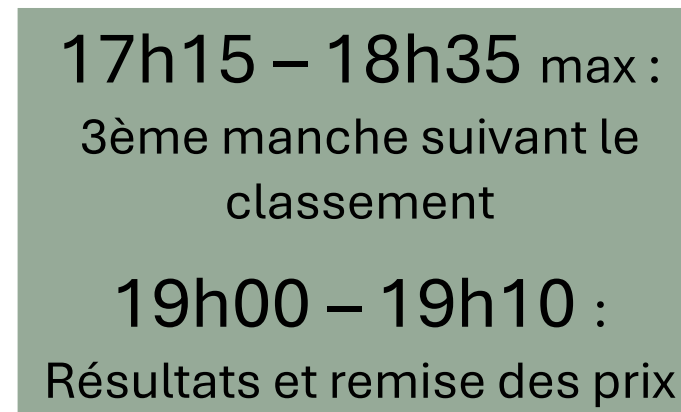

Adresse : Rue du Berceau, 18 - Marbais

Ouverture des portes : 11h30

**14h-15h30**

1ère manche

**15h35-16h55**

2ème manche

**13h30** - Accueil,  
présentation des équipes,  
séance photos des clubs,  
distribution des badges et  
3 tickets bar 2€